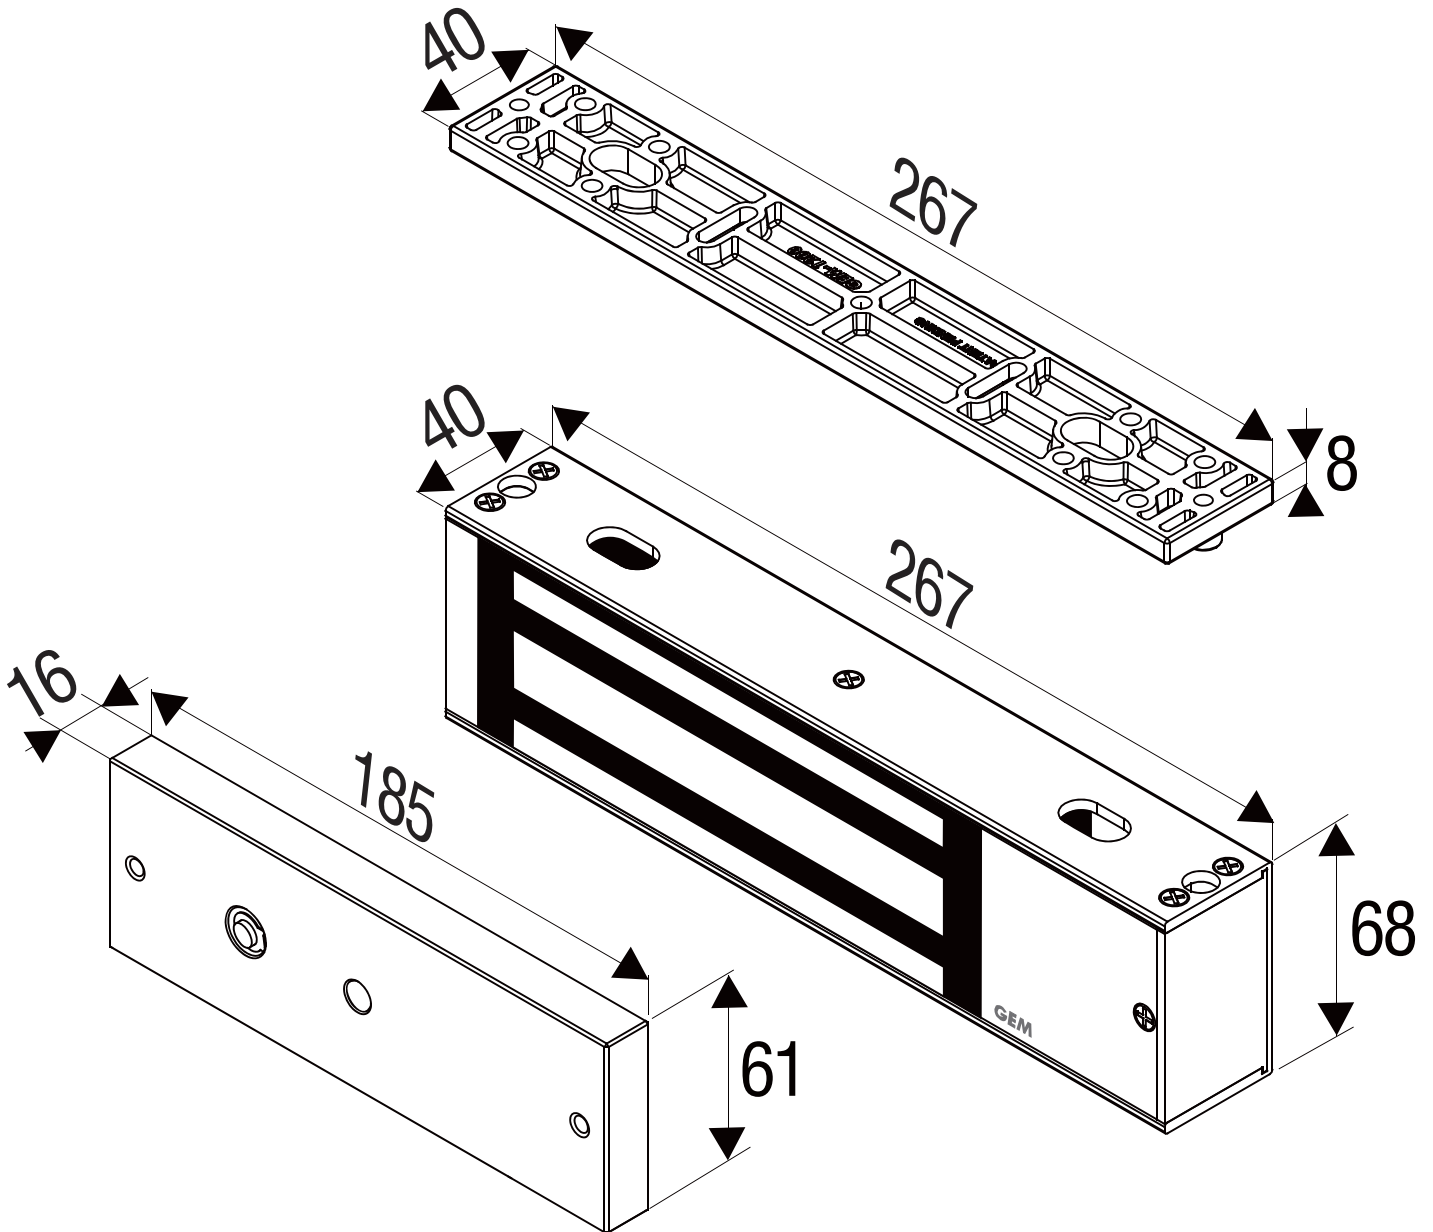

Dimension

GEM-1200

單位: mm